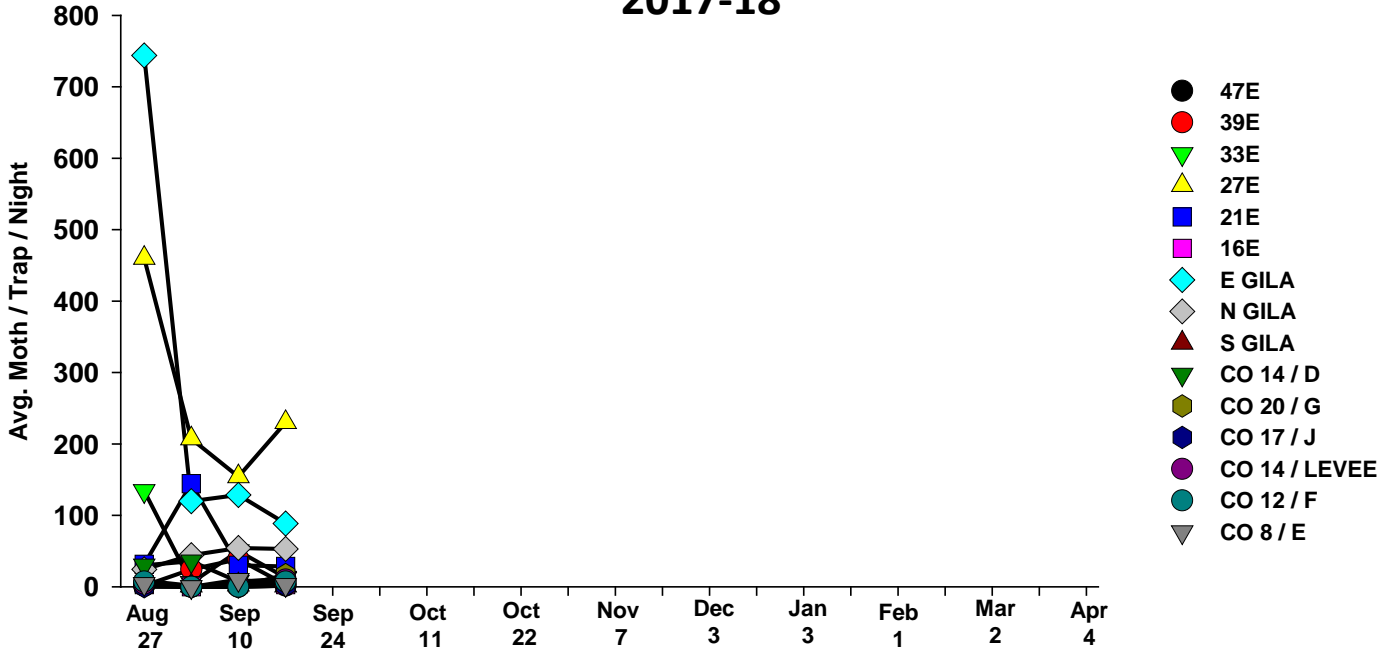

Whiteflies

2017-18