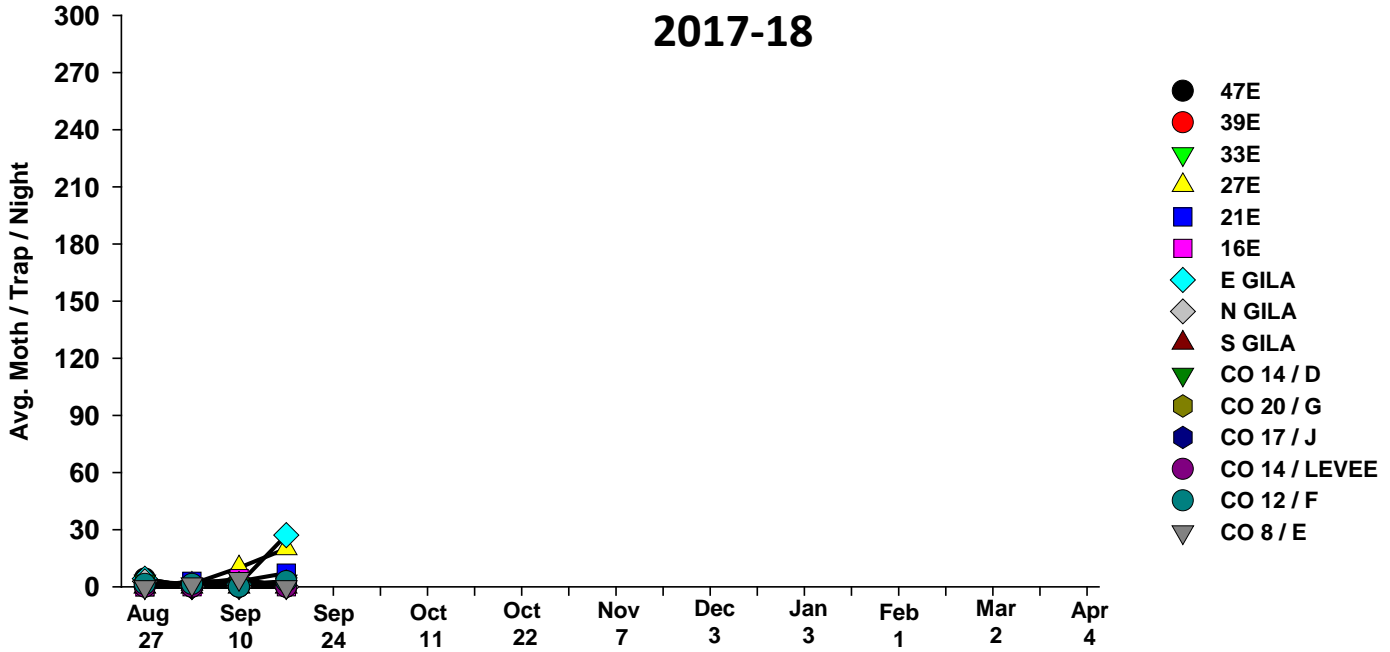

### Cabbage Looper

2016-17

### Whiteflies

2017-18

### Whiteflies

2016-17

### Thrips

2017-18