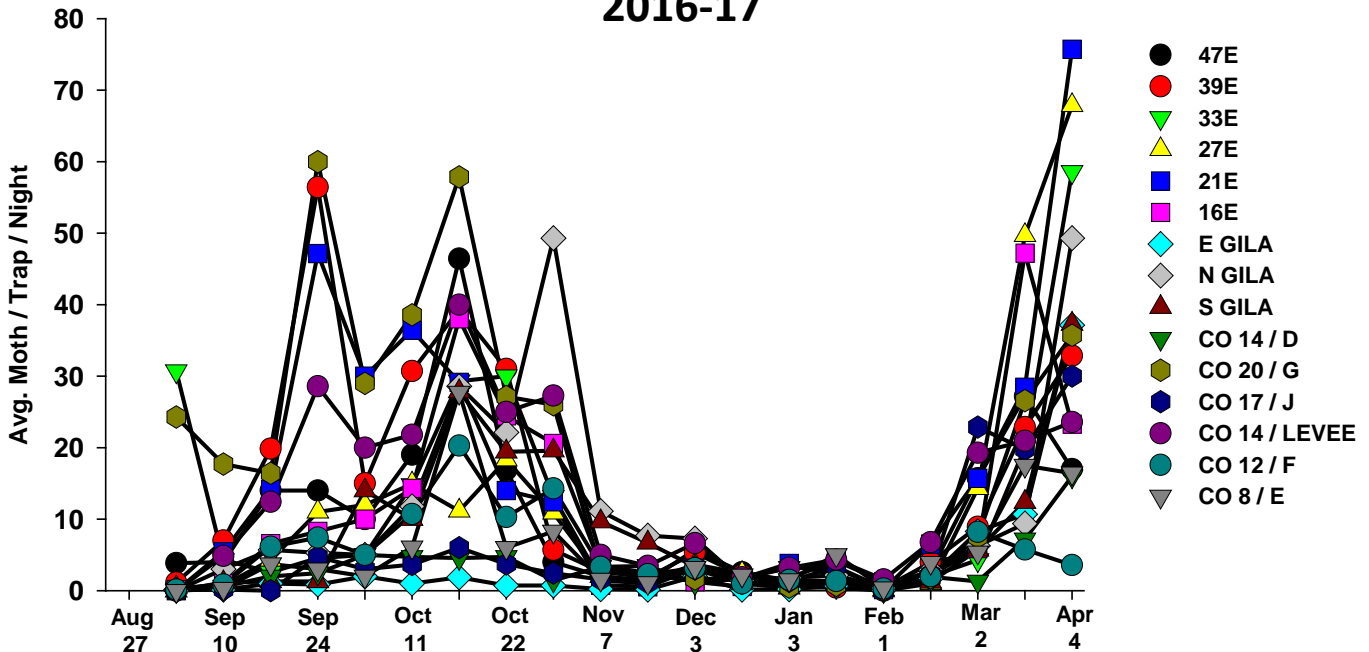

Cabbage Looper

2016-17