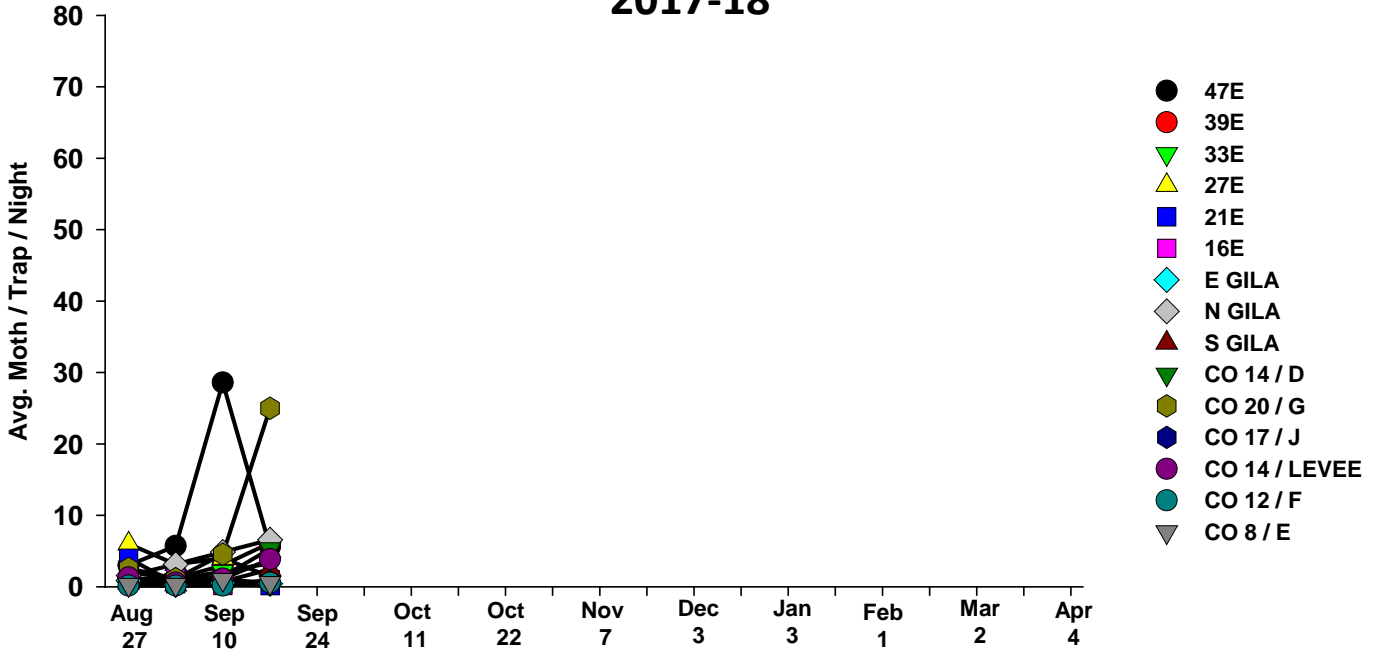

### Corn Earworm

2016-17

### Beet Armyworm

2017-18

### Beet Armyworm

2016-17

### Cabbage Looper

2017-18